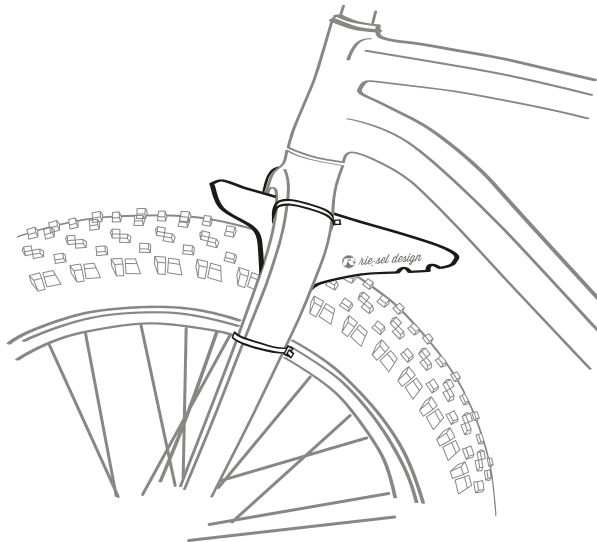

Mudguard dic:ker

FATBIKE | 26" | 27,5"

Verwendung an der Federgabel

Usage on suspension fork

Kabelbinder anbringen

Winkelanpassung über Verwendung der
Löcher a/b oder b/c

mount cable ties

angle adjustment by using holes a/b or b/c

Mudguard dic:ker

FATBIKE | 26" | 27,5"

Verwendung an der Starrgabel

Usage on rigid fork

Kabelbinder anbringen

Verwendung der Löcher c/d

mount cable ties
use holes c/d

Schutzblech positionieren

Abstand zum Reifen prüfen

Enden der Kabelbinder kürzen

check the position of the mudguard
verify enough distance to tyre
shorten the ends of cable ties

Mudguard dic:ker

FATBIKE | 26" | 27,5"

Garantie

Neben der gesetzlichen Sachmangelhaftung bietet rie:sel design – Ulrike Rieber und Henry Kosel GbR ab dem Kaufdatum 36 Monate Garantie auf Material- und Produktionsfehler. Wir stehen für eine hohe Qualität, welche durch ständige Kontrollen gewährleistet wird. Sollte es dennoch zu einem Problem mit unserem Produkt kommen, zögere bitte nicht und wende dich an deinen Fachhändler oder an rie:sel design. Auch außerhalb der Garantiezeiten finden wir stets eine kulante Lösung, um dich in der rie:sel Familie zu behalten.