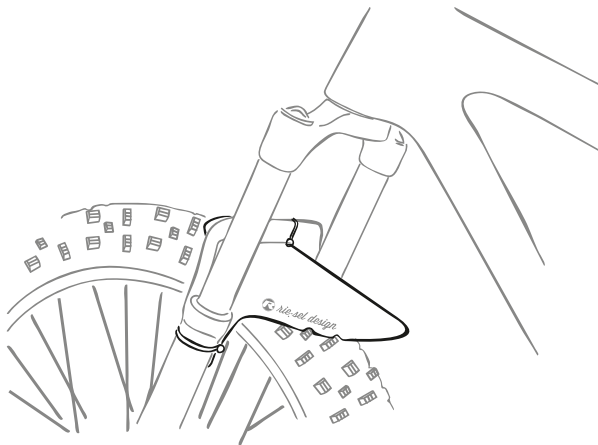

Mudguard dic:ker

FATBIKE | 26" | 27,5"

Verwendung an der Federgabel

Usage on suspension fork

Kabelbinder anbringen

Winkelanpassung über Verwendung der
Löcher a/b oder b/c

mount cable ties

angle adjustment by using holes a/b or b/c

Schutzblech positionieren

Abstand zum Reifen prüfen
wenn nötig den Winkel durch Wechsel der
Befestigungslöcher anpassen
Enden der Kabelbinder kürzen

check the position of the mudguard
verify enough distance to tyre
if necessary, adjust the angle by using
other punches
shorten the ends of cable ties

Mudguard dic:ker

FATBIKE | 26" | 27,5"

Verwendung an der Starrgabel

Usage on rigid fork

Kabelbinder anbringen

Verwendung der Löcher c/d

mount cable ties
use holes c/d

Schutzblech positionieren

Abstand zum Reifen prüfen

Enden der Kabelbinder kürzen

check the position of the mudguard
verify enough distance to tyre
shorten the ends of cable ties

Mudguard dic:ker

FATBIKE | 26" | 27,5"

Garantie

Neben der gesetzlichen Sachmangelhaftung bietet rie:sel design – Ulrike Rieber und Henry Kosel GbR ab dem Kaufdatum 36 Monate Garantie auf Material- und Produktionsfehler. Wir stehen für eine hohe Qualität, welche durch ständige Kontrollen gewährleistet wird. Sollte es dennoch zu einem Problem mit unserem Produkt kommen, zögere bitte nicht und wende dich an deinen Fachhändler oder an rie:sel design. Auch außerhalb der Garantiezeiten finden wir stets eine kulante Lösung, um dich in der rie:sel Familie zu behalten.