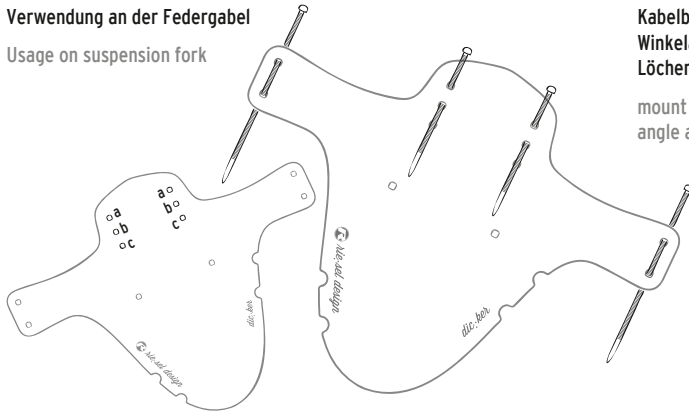

Mudguard dic:ker

FATBIKE | 26" | 27,5"

Verwendung an der Federgabel

Usage on suspension fork

Kabelbinder anbringen

Winkelanpassung über Verwendung der
Löcher a/b oder b/c

mount cable ties

angle adjustment by using holes a/b or b/c

Schutzblech positionieren

Abstand zum Reifen prüfen
wenn nötig den Winkel durch Wechsel der
Befestigungslöcher anpassen
Enden der Kabelbinder kürzen

check the position of the mudguard
verify enough distance to tyre
if necessary, adjust the angle by using
other punches
shorten the ends of cable ties

Mudguard dic:ker

FATBIKE | 26" | 27,5"

Verwendung an der Starrgabel

Usage on rigid fork

Kabelbinder anbringen

Verwendung der Löcher c/d

mount cable ties
use holes c/d

Schutzblech positionieren

Abstand zum Reifen prüfen

Enden der Kabelbinder kürzen

check the position of the mudguard
verify enough distance to tyre
shorten the ends of cable ties

Mudguard dic:ker

FATBIKE | 26" | 27,5"

Garantie

Neben der gesetzlichen Sachmangelhaftung bietet rie:sel design – Ulrike Rieber und Henry Kosel GbR ab dem Kaufdatum 36 Monate Garantie auf Material- und Produktionsfehler. Wir stehen für eine hohe Qualität, welche durch ständige Kontrollen gewährleistet wird. Sollte es dennoch zu einem Problem mit unserem Produkt kommen, zögere bitte nicht und wende dich an deinen Fachhändler oder an rie:sel design. Auch außerhalb der Garantiezeiten finden wir stets eine kulante Lösung, um dich in der rie:sel Familie zu behalten.