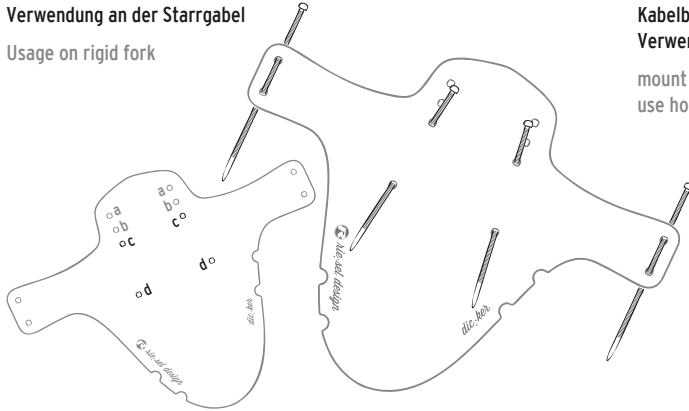

Mudguard dic:ker

FATBIKE | 26" | 27,5"

Verwendung an der Federgabel

Usage on suspension fork

Kabelbinder anbringen

Winkelanpassung über Verwendung der
Löcher a/b oder b/c

mount cable ties

angle adjustment by using holes a/b or b/c

Schutzblech positionieren

Abstand zum Reifen prüfen
wenn nötig den Winkel durch Wechsel der
Befestigungslöcher anpassen
Enden der Kabelbinder kürzen

check the position of the mudguard
verify enough distance to tyre
if necessary, adjust the angle by using
other punches
shorten the ends of cable ties

Mudguard dic:ker

FATBIKE | 26" | 27,5"

Verwendung an der Starrgabel

Usage on rigid fork

Kabelbinder anbringen

Verwendung der Löcher c/d

mount cable ties
use holes c/d

Schutzblech positionieren

Abstand zum Reifen prüfen

Enden der Kabelbinder kürzen

check the position of the mudguard
verify enough distance to tyre
shorten the ends of cable ties

Mudguard dic:ker

FATBIKE | 26" | 27,5"

Garantie

Neben der gesetzlichen Sachmangelhaftung bietet rie:sel design – Ulrike Rieber und Henry Kosel GbR ab dem Kaufdatum 36 Monate Garantie auf Material- und Produktionsfehler. Wir stehen für eine hohe Qualität, welche durch ständige Kontrollen gewährleistet wird. Sollte es dennoch zu einem Problem mit unserem Produkt kommen, zögere bitte nicht und wende dich an deinen Fachhändler oder an rie:sel design. Auch außerhalb der Garantiezeiten finden wir stets eine kulante Lösung, um dich in der rie:sel Familie zu behalten.