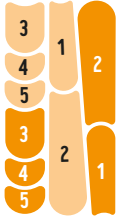

FRAME PROTECTION

KIDS:TAPE YOUNGSTAR

Verklebehinweise | Gluing instructions

für 20 bis 26 Zoll Laufradgrößen
from 20 to 26 inch wheelsize

- reinige & entfette alle Oberflächen
- beginne immer mit Sticker „1“
- es müssen nicht alle Sticker verklebt werden - verklebe nur die, die an dein Bike passen
- clean & degrease all surfaces
- always start with sticker „1“
- not all stickers have to be stuck on - only stick the ones that fit your bike

GABEL
FORK

OBERROHR
TOPTUBE

UNTERROHR
DOWNTUBE

SITZSTREBE
SEATSTAY

KETTENSTREBE
CHAINSTAY